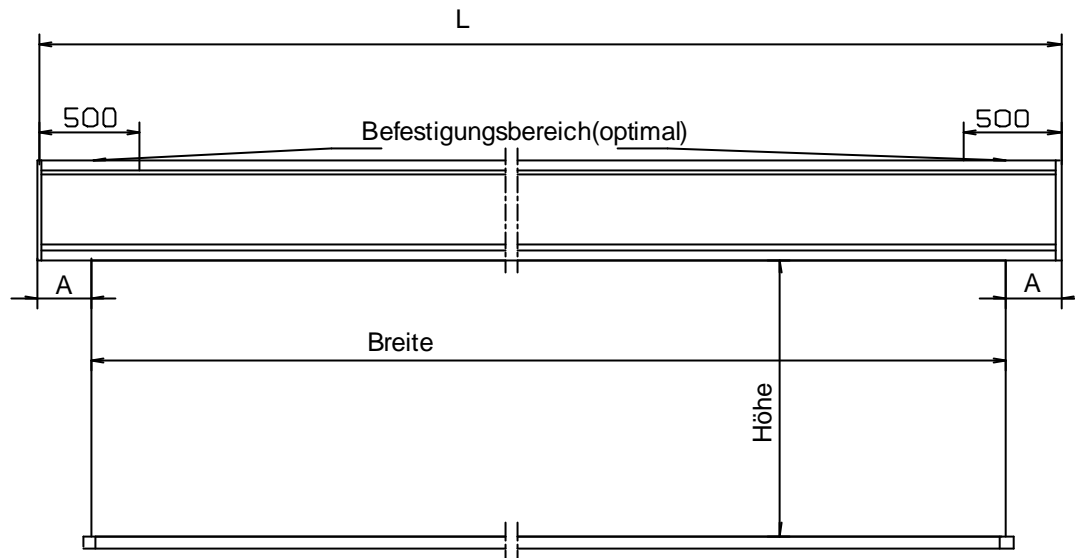

Einbausituation: Projektionstuch vorn ablaufend bei Aufprojektion

Schematische Darstellung verschiedener Montage-Möglichkeiten für Größen bis 4000 x 4000 mm

Wandhalterung direkte Montage

Deckenhalterung abgehängte Montage

Wandhalterung Abstands Montage

Deckenhalterung direkte Montage

<b>ATRIUM LICHTBILDWÄNDE GMBH</b> Leichtmetallstr. 24 * D-42781 Haan-Gruiten * Fon 02 10 4 - 23 35 0 * Fax 02 10 4 - 23 35 10								
Lichtbildwandtyp: "Profi-Flex"								
Bildwandformat	Kastenmaße						Gewicht (kg)	
Breite x Höhe	L	A	Y	X	Z	B	Netto	Brutto
1500 x 1500	1650	75	122	122	35	25	18	20
2000 x 2000	2150	75	122	122	35	25	28	30
2500 x 2500	2650	75	122	122	35	25	35	38
3000 x 3000	3150	75	122	122	35	25	42	45
4000 x 3000	4150	75	158	158	75	25	105	165
4000 x 4000	4150	75	158	158	75	25	110	170
5000 x 4000	5200	100	203	203	54	55	160	240
6000 x 4000	6200	100	203	203	54	55	190	270
6000 x 5000	6200	100	203	203	54	55	200	280
6000 x 6000	6200	100	203	203	54	55	210	290
7000 x 4000	7200	100	280	280	84	55	250	360
7000 x 5000	7200	100	280	280	84	55	265	375
7000 x 6000	7200	100	280	280	84	55	280	390
8000 x 4000	8200	100	320	320	74	55	290	420
8000 x 5000	8200	100	320	320	74	55	310	440
8000 x 6000	8200	100	320	320	74	55	330	460

Technische Änderungen vorbehalten

Zg.-Nr. PRF-VO.DVG 07.10.2004

Schematische Darstellung verschiedener Montage-Möglichkeiten für Größen bis 4000 x 4000 mm

Einbausituation: Projektionstuch hinten ablaufend bei Aufprojektion