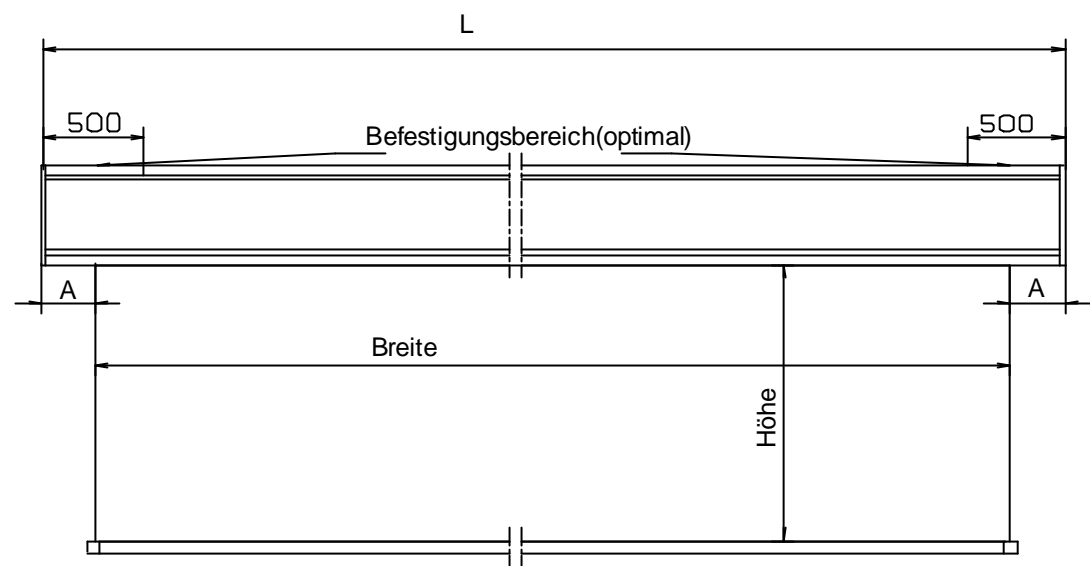

Einbausituation: Projektionstuch vorn ablaufend bei Aufprojektion

Schematische Darstellung verschiedener Montage-Möglichkeiten für Größen bis 4000 x 4000 mm

Wandhalterung direkte Montage

Deckenhalterung abgehängte Montage

Wandhalterung Abstands Montage

Deckenhalterung direkte Montage

<b>ATRIUM LICHTBILDWÄNDE GMBH</b> Leichtmetallstr. 24 * D-42781 Haan-Gruiten * Fon 02 10 4 - 23 35 0 * Fax 02 10 4 - 23 35 10								
Lichtbildwandtyp: "Profi-Flex"								
Bildwandformat	Kastenmaße						Gewicht (kg)	
Breite x Höhe	L	A	Y	X	Z	B	Netto	Brutto
1500 x 1500	1650	75	122	122	35	25	18	20
2000 x 2000	2150	75	122	122	35	25	28	30
2500 x 2500	2650	75	122	122	35	25	35	38
3000 x 3000	3150	75	122	122	35	25	42	45
4000 x 3000	4150	75	158	158	75	25	105	165
4000 x 4000	4150	75	158	158	75	25	110	170
5000 x 4000	5200	100	203	203	54	55	160	240
6000 x 4000	6200	100	203	203	54	55	190	270
6000 x 5000	6200	100	203	203	54	55	200	280
6000 x 6000	6200	100	203	203	54	55	210	290
7000 x 4000	7200	100	280	280	84	55	250	360
7000 x 5000	7200	100	280	280	84	55	265	375
7000 x 6000	7200	100	280	280	84	55	280	390
8000 x 4000	8200	100	320	320	74	55	290	420
8000 x 5000	8200	100	320	320	74	55	310	440
8000 x 6000	8200	100	320	320	74	55	330	460

Technische Änderungen vorbehalten

Zg.-Nr. PRF-VO.DVG 07.10.2004

Schematische Darstellung verschiedener Montage-Möglichkeiten für Größen bis 4000 x 4000 mm

Einbausituation: Projektionstuch hinten ablaufend bei Aufprojektion