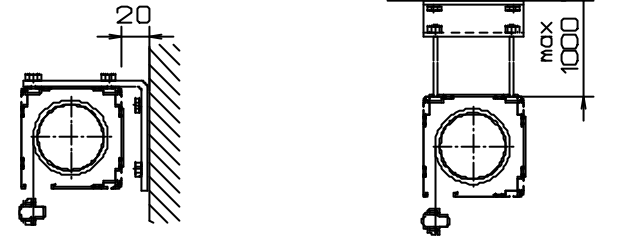

Einbausituation: Projektionstuch vorn ablaufend bei Aufprojektion

Schematische Darstellung verschiedener Montage-Möglichkeiten für Größen bis 4000 x 4000 mm

Wandhalterung direkte Montage

Deckenhalterung abgehängte Montage

Wandhalterung Abstands Montage

Deckenhalterung direkte Montage

<b>ATRIUM LICHTBILDWÄNDE GMBH</b> Leichtmetallstr. 24 * D-42781 Haan-Gruiten * Fon 02 10 4 - 23 35 0 * Fax 02 10 4 - 23 35 10								
Lichtbildwandtyp: "Profi-Flex"								
Bildwandformat	Kastenmaße						Gewicht (kg)	
Breite x Höhe	L	A	Y	X	Z	B	Netto	Brutto
1500 x 1500	1650	75	122	122	35	25	18	20
2000 x 2000	2150	75	122	122	35	25	28	30
2500 x 2500	2650	75	122	122	35	25	35	38
3000 x 3000	3150	75	122	122	35	25	42	45
4000 x 3000	4150	75	158	158	75	25	105	165
4000 x 4000	4150	75	158	158	75	25	110	170
5000 x 4000	5200	100	203	203	54	55	160	240
6000 x 4000	6200	100	203	203	54	55	190	270
6000 x 5000	6200	100	203	203	54	55	200	280
6000 x 6000	6200	100	203	203	54	55	210	290
7000 x 4000	7200	100	280	280	84	55	250	360
7000 x 5000	7200	100	280	280	84	55	265	375
7000 x 6000	7200	100	280	280	84	55	280	390
8000 x 4000	8200	100	320	320	74	55	290	420
8000 x 5000	8200	100	320	320	74	55	310	440
8000 x 6000	8200	100	320	320	74	55	330	460

Technische Änderungen vorbehalten

Zg.-Nr. PRF-VO.DVG 07.10.2004

Schematische Darstellung verschiedener Montage-Möglichkeiten für Größen bis 4000 x 4000 mm

Einbausituation: Projektionstuch hinten ablaufend bei Aufprojektion