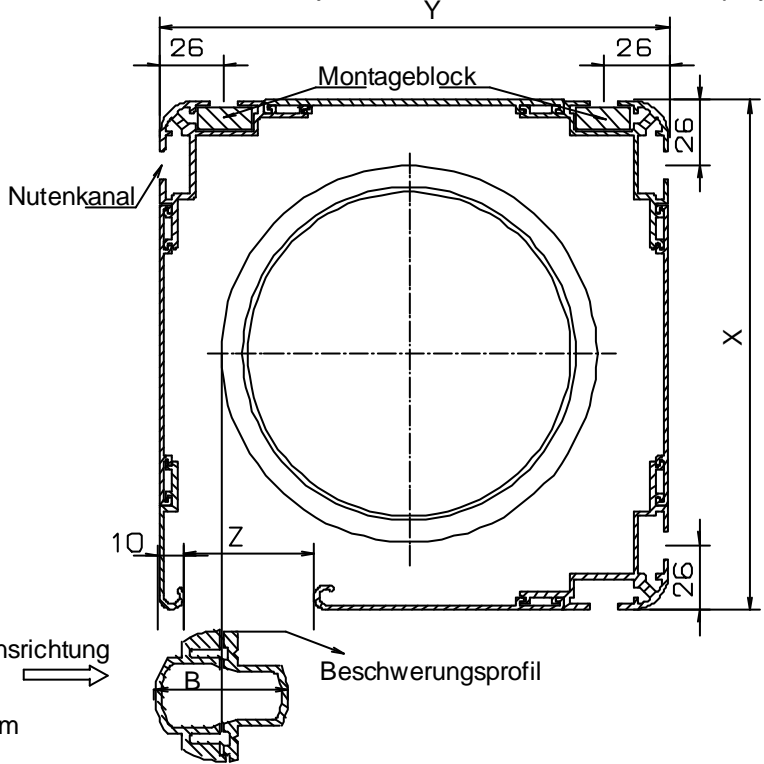

Einbausituation: Projektionstuch vorn ablaufend bei Aufprojektion

Schematische Darstellung verschiedener Montage-Möglichkeiten für Größen bis 4000 x 4000 mm

Wandhalterung direkte Montage

Deckenhalterung abgehängte Montage

Wandhalterung Abstands Montage

Deckenhalterung direkte Montage

<b>ATRIUM LICHTBILDWÄNDE GMBH</b> Leichtmetallstr. 24 * D-42781 Haan-Gruiten * Fon 02 10 4 - 23 35 0 * Fax 02 10 4 - 23 35 10								
Lichtbildwandtyp: "Profi-Flex"								
Bildwandformat	Kastenmaße						Gewicht (kg)	
Breite x Höhe	L	A	Y	X	Z	B	Netto	Brutto
1500 x 1500	1650	75	122	122	35	25	18	20
2000 x 2000	2150	75	122	122	35	25	28	30
2500 x 2500	2650	75	122	122	35	25	35	38
3000 x 3000	3150	75	122	122	35	25	42	45
4000 x 3000	4150	75	158	158	75	25	105	165
4000 x 4000	4150	75	158	158	75	25	110	170
5000 x 4000	5200	100	203	203	54	55	160	240
6000 x 4000	6200	100	203	203	54	55	190	270
6000 x 5000	6200	100	203	203	54	55	200	280
6000 x 6000	6200	100	203	203	54	55	210	290
7000 x 4000	7200	100	280	280	84	55	250	360
7000 x 5000	7200	100	280	280	84	55	265	375
7000 x 6000	7200	100	280	280	84	55	280	390
8000 x 4000	8200	100	320	320	74	55	290	420
8000 x 5000	8200	100	320	320	74	55	310	440
8000 x 6000	8200	100	320	320	74	55	330	460

Technische Änderungen vorbehalten

Zg.-Nr. PRF-VO.DVG 07.10.2004

Schematische Darstellung verschiedener Montage-Möglichkeiten für Größen bis 4000 x 4000 mm

Einbausituation: Projektionstuch hinten ablaufend bei Aufprojektion