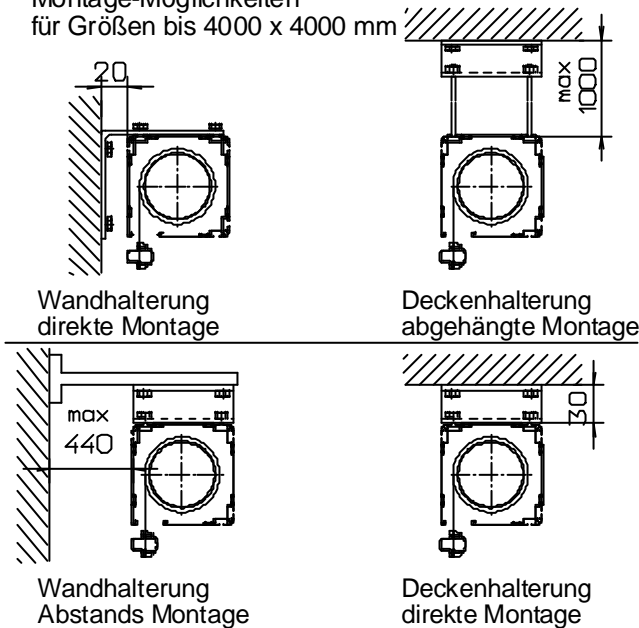

Einbausituation: Projektionstuch vorn ablaufend bei Aufprojektion

Schematische Darstellung verschiedener Montage-Möglichkeiten für Größen bis 4000 x 4000 mm

Wandhalterung direkte Montage

Deckenhalterung abgehängte Montage

Wandhalterung Abstands Montage

Deckenhalterung direkte Montage

<b>ATRIUM LICHTBILDWÄNDE GMBH</b> Leichtmetallstr. 24 * D-42781 Haan-Gruiten * Fon 02 10 4 - 23 35 0 * Fax 02 10 4 - 23 35 10								
Lichtbildwandtyp: "Profi-Flex"								
Bildwandformat	Kastenmaße						Gewicht (kg)	
Breite x Höhe	L	A	Y	X	Z	B	Netto	Brutto
1500 x 1500	1650	75	122	122	35	25	18	20
2000 x 2000	2150	75	122	122	35	25	28	30
2500 x 2500	2650	75	122	122	35	25	35	38
3000 x 3000	3150	75	122	122	35	25	42	45
4000 x 3000	4150	75	158	158	75	25	105	165
4000 x 4000	4150	75	158	158	75	25	110	170
5000 x 4000	5200	100	203	203	54	55	160	240
6000 x 4000	6200	100	203	203	54	55	190	270
6000 x 5000	6200	100	203	203	54	55	200	280
6000 x 6000	6200	100	203	203	54	55	210	290
7000 x 4000	7200	100	280	280	84	55	250	360
7000 x 5000	7200	100	280	280	84	55	265	375
7000 x 6000	7200	100	280	280	84	55	280	390
8000 x 4000	8200	100	320	320	74	55	290	420
8000 x 5000	8200	100	320	320	74	55	310	440
8000 x 6000	8200	100	320	320	74	55	330	460

Technische Änderungen vorbehalten

Zg.-Nr. PRF-VO.DVG 07.10.2004

Schematische Darstellung verschiedener Montage-Möglichkeiten für Größen bis 4000 x 4000 mm

Einbausituation: Projektionstuch hinten ablaufend bei Aufprojektion