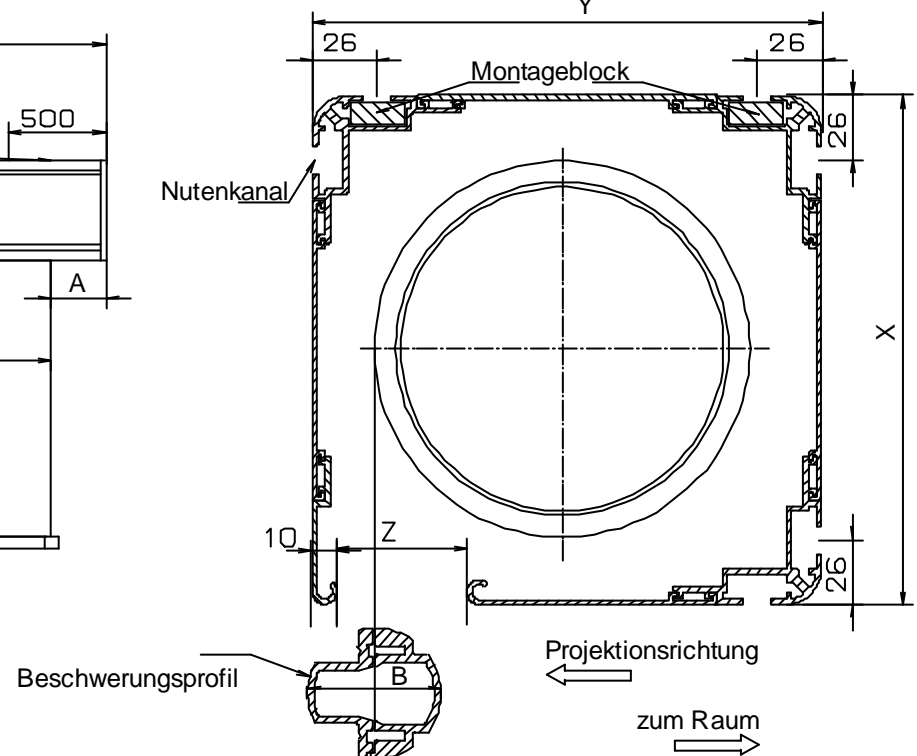

Technische Änderungen vorbehalten

Zg.-Nr. PRF-VO.DVG 07.10.2004

Schematische Darstellung verschiedener Montage-Möglichkeiten für Größen bis 4000 x 4000 mm

Einbausituation: Projektionstuch hinten ablaufend bei Aufprojektion

<b>ATRIUM LICHTBILDWÄNDE GMBH</b> Leichtmetallstr. 24 * D-42781 Haan-Gruiten * Fon 02 10 4 - 23 35 0 * Fax 02 10 4 - 23 35 10 Lichtbildwandtyp: <b>"Profi-Flex"</b>								
Bildwandformat	Kastenmaße						Gewicht (kg)	
Breite x Höhe	L	A	Y	X	Z	B	Netto	Brutto
1500 x 1500	1650	75	122	122	35	25	18	20
2000 x 2000	2150	75	122	122	35	25	28	30
2500 x 2500	2650	75	122	122	35	25	35	38
3000 x 3000	3150	75	122	122	35	25	42	45
4000 x 3000	4150	75	158	158	75	25	105	165
4000 x 4000	4150	75	158	158	75	25	110	170
5000 x 4000	5200	100	203	203	54	55	160	240
6000 x 4000	6200	100	203	203	54	55	190	270
6000 x 5000	6200	100	203	203	54	55	200	280
6000 x 6000	6200	100	203	203	54	55	210	290
7000 x 4000	7200	100	280	280	84	55	250	360
7000 x 5000	7200	100	280	280	84	55	265	375
7000 x 6000	7200	100	280	280	84	55	280	390
8000 x 4000	8200	100	320	320	74	55	290	420
8000 x 5000	8200	100	320	320	74	55	310	440
8000 x 6000	8200	100	320	320	74	55	330	460