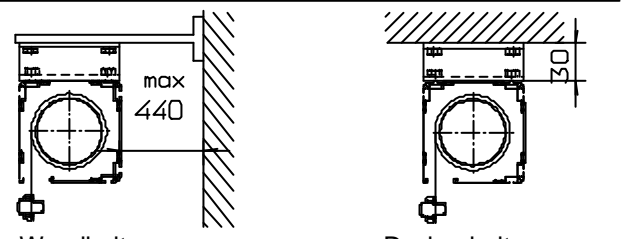

Einbausituation: Projektionstuch vorn ablaufend bei Aufprojektion

Schematische Darstellung verschiedener Montage-Möglichkeiten für Größen bis 4000 x 4000 mm

Wandhalterung direkte Montage

Deckenhalterung abgehängte Montage

Wandhalterung Abstands Montage

Deckenhalterung direkte Montage

<b>ATRIUM LICHTBILDWÄNDE GMBH</b> Leichtmetallstr. 24 * D-42781 Haan-Gruiten * Fon 02 10 4 - 23 35 0 * Fax 02 10 4 - 23 35 10								
Lichtbildwandtyp: "Profi-Flex"								
Bildwandformat	Kastenmaße						Gewicht (kg)	
Breite x Höhe	L	A	Y	X	Z	B	Netto	Brutto
1500 x 1500	1650	75	122	122	35	25	18	20
2000 x 2000	2150	75	122	122	35	25	28	30
2500 x 2500	2650	75	122	122	35	25	35	38
3000 x 3000	3150	75	122	122	35	25	42	45
4000 x 3000	4150	75	158	158	75	25	105	165
4000 x 4000	4150	75	158	158	75	25	110	170
5000 x 4000	5200	100	203	203	54	55	160	240
6000 x 4000	6200	100	203	203	54	55	190	270
6000 x 5000	6200	100	203	203	54	55	200	280
6000 x 6000	6200	100	203	203	54	55	210	290
7000 x 4000	7200	100	280	280	84	55	250	360
7000 x 5000	7200	100	280	280	84	55	265	375
7000 x 6000	7200	100	280	280	84	55	280	390
8000 x 4000	8200	100	320	320	74	55	290	420
8000 x 5000	8200	100	320	320	74	55	310	440
8000 x 6000	8200	100	320	320	74	55	330	460

Technische Änderungen vorbehalten

Zg.-Nr. PRF-VO.DVG 07.10.2004

Schematische Darstellung verschiedener Montage-Möglichkeiten für Größen bis 4000 x 4000 mm

Einbausituation: Projektionstuch hinten ablaufend bei Aufprojektion