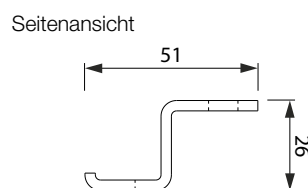

LEINWANDMASSE

*Gesamtbreite:

Gesamtbreite (Tuchbreite ≤ 200cm) = Tuchbreite + 86

Gesamtbreite (Tuchbreite > 200cm) = Tuchbreite + 94

KASSETTEMASSE

Vertrieb durch

ATRIUM 

Die Bildwand-Manufaktur

Atrium Lichtbildwände GmbH

+49 (0)2104 2335-0

www.atrium-screens.de

info@atrium-screens.de

MASSE DER HALTERUNGEN

Wandhalterungen

Im Lieferumfang aller Diplomat-Produkte enthalten

Deckenhalterungen

Im Lieferumfang aller Diplomat-Produkte enthalten

MASSE DER VERPACKUNG

Leinwandbreite	Kastenlänge	Kastenbreite	Kastenhöhe
1600	1910	165	170
1800	2110	165	170
2000	2310	165	170
2200	2510	165	170
2400	2710	165	170
2700	3010	165	170
3000	3310	165	170