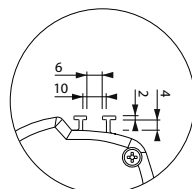

Die Leinwand hat eine 5 cm breite schwarze Umrandung. Das Format des Betrachtungsbereichs ist 16:10.

Die Leinwand hat eine 5 cm breite schwarze Umrandung. Das Format des Betrachtungsbereichs ist 16:9.

OPTIONEN

LEINWANDMASSE

*Gesamtbreite:

Gesamtbreite (Tuchbreite ≤ 200cm) = Tuchbreite + 86

Gesamtbreite (Tuchbreite > 200cm) = Tuchbreite + 94

KASSETTEMASSE

Vertrieb durch

ATRIUM 

Die Bildwand-Manufaktur