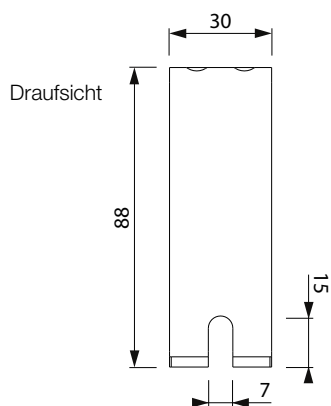

Die Leinwand hat eine 5 cm breite schwarze Umrandung. Das Format des Betrachtungsbereichs ist 16:10.

Die Leinwand hat eine 5 cm breite schwarze Umrandung. Das Format des Betrachtungsbereichs ist 16:9.

OPTIONEN

LEINWANDMASSE

*Gesamtbreite:

Gesamtbreite (Tuchbreite ≤ 200cm) = Tuchbreite + 86

Gesamtbreite (Tuchbreite > 200cm) = Tuchbreite + 94

KASSETTEMASSE

Vertrieb durch

ATRIUM 

Die Bildwand-Manufaktur

Atrium Lichtbildwände GmbH

+49 (0)2104 2335-0

www.atrium-screens.de

info@atrium-screens.de

MASSE DER HALTERUNGEN

Wandhalterungen

Im Lieferumfang aller Diplomat-Produkte enthalten

Deckenhalterungen

Im Lieferumfang aller Diplomat-Produkte enthalten

MASSE DER VERPACKUNG

Leinwandbreite	Kastenlänge	Kastenbreite	Kastenhöhe
1600	1910	165	170
1800	2110	165	170
2000	2310	165	170
2200	2510	165	170
2400	2710	165	170
2700	3010	165	170
3000	3310	165	170