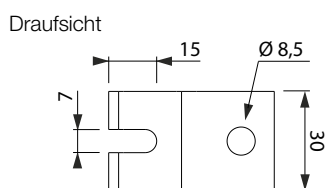

Im Lieferumfang aller Diplomat-Produkte enthalten

MASSE DER VERPACKUNG

Leinwandbreite	Kastenlänge	Kastenbreite	Kastenhöhe
1600	1910	165	170
1800	2110	165	170
2000	2310	165	170
2200	2510	165	170
2400	2710	165	170
2700	3010	165	170
3000	3310	165	170