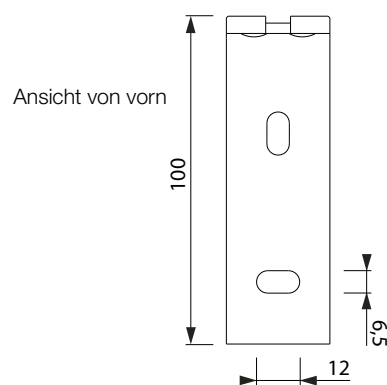

Die Leinwand hat eine 5 cm breite schwarze Umrandung. Das Format des Betrachtungsbereichs ist 16:10.

Die Leinwand hat eine 5 cm breite schwarze Umrandung. Das Format des Betrachtungsbereichs ist 16:9.

OPTIONEN

LEINWANDMASSE

*Gesamtbreite:

Gesamtbreite (Tuchbreite ≤ 200cm) = Tuchbreite + 86

Gesamtbreite (Tuchbreite > 200cm) = Tuchbreite + 94

KASSETTEMASSE

Vertrieb durch

ATRIUM 

Die Bildwand-Manufaktur

Atrium Lichtbildwände GmbH

+49 (0)2104 2335-0

www.atrium-screens.de

info@atrium-screens.de

MASSE DER HALTERUNGEN

Wandhalterungen

Im Lieferumfang aller Diplomat-Produkte enthalten

Deckenhalterungen

Im Lieferumfang aller Diplomat-Produkte enthalten

MASSE DER VERPACKUNG

Leinwandbreite	Kastenlänge	Kastenbreite	Kastenhöhe
1600	1910	165	170
1800	2110	165	170
2000	2310	165	170
2200	2510	165	170
2400	2710	165	170
2700	3010	165	170
3000	3310	165	170