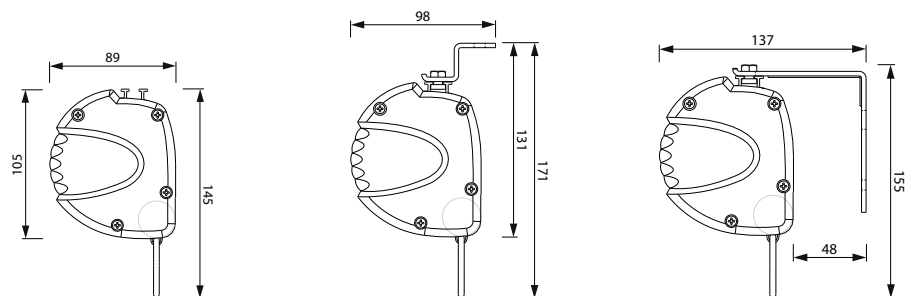

Die Leinwand hat eine 5 cm breite schwarze Umrandung. Das Format des Betrachtungsbereichs ist 16:10.

Die Leinwand hat eine 5 cm breite schwarze Umrandung. Das Format des Betrachtungsbereichs ist 16:9.

OPTIONEN

Soft&Quiet

Die Leinwandoberfläche langsam und sanft in das Gehäuse einzieht.

Die hochwertige Bildwand Diplomat Manual ist dank ihrer robusten Konstruktion und der flexiblen Installation die bevorzugte Wahl im Geschäftsalltag. Die Installation ist durch die Montagehalterungen im Nutenkanal sehr flexibel, da sie eine seitwärts frei bewegliche Positionierung erlaubt. Die Leinwand kann sowohl an der Wand als auch an der Decke montiert werden. Dank ihres funktionalen und umfassenden Designs eignet sich die Diplomat für viele Umgebungen wie beispielsweise Konferenz- und Schulungsräumen und Heimkinos. Für eine noch optimalere Installation kann die Diplomat Manual mit der Soft&Quiet-Option ausgerüstet werden. Beim Soft&Quiet-Feature handelt es sich um einen verlässlichen und starken Rollmechanismus, der die Leinwandoberfläche langsam und sanft in das Gehäuse einzieht, wobei der Einziehvorgang beim Erreichen der oberen Grenze noch verlangsamt wird.

LEINWANDMASSE

*Gesamtbreite:

Gesamtbreite (Tuchbreite ≤ 200cm) = Tuchbreite + 86

Gesamtbreite (Tuchbreite > 200cm) = Tuchbreite + 94

KASSETTEMASSE

Vertrieb durch

ATRIUM 

Die Bildwand-Manufaktur

Im Lieferumfang aller Diplomat-Produkte enthalten

MASSE DER VERPACKUNG

Leinwandbreite	Kastenlänge	Kastenbreite	Kastenhöhe
1600	1910	165	170
1800	2110	165	170
2000	2310	165	170
2200	2510	165	170
2400	2710	165	170
2700	3010	165	170
3000	3310	165	170