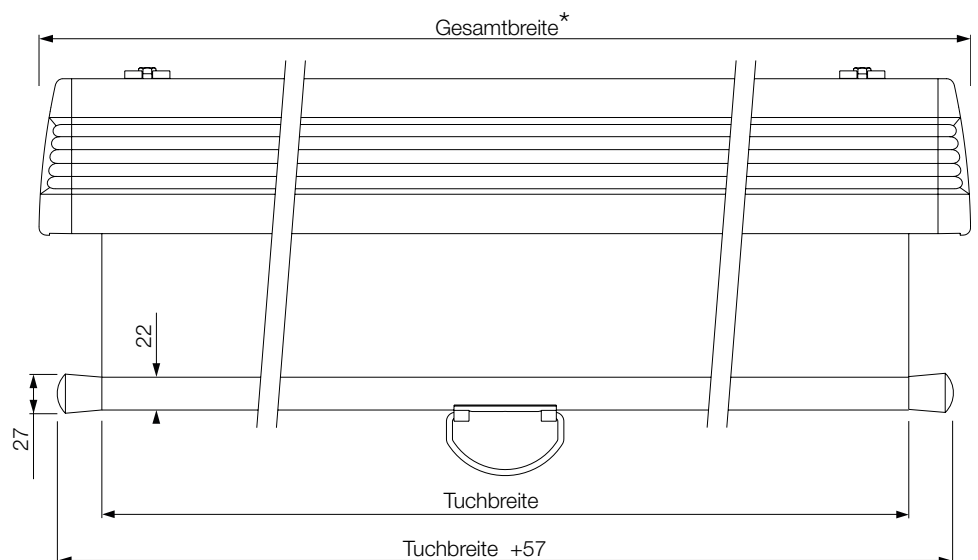

PROJEKTIONSFORMATE

Höhe > Breite, mit weiterer Höhe, die zusätzliche Flexibilität verleiht. Keine schwarze Umrandung.

Das Leinwandformat ist 1:1. Keine schwarze Umrandung.

Die Leinwand hat eine 5 cm breite schwarze Umrandung. Das Format des Betrachtungsbereichs ist 4:3.

Die Leinwand hat eine 5 cm breite schwarze Umrandung. Das Format des Betrachtungsbereichs ist 16:10.

Die Leinwand hat eine 5 cm breite schwarze Umrandung. Das Format des Betrachtungsbereichs ist 16:9.

OPTIONEN

Soft&Quiet

Die Leinwandoberfläche langsam und sanft in das Gehäuse einzieht.

Die hochwertige Bildwand Diplomat Manual ist dank ihrer robusten Konstruktion und der flexiblen Installation die bevorzugte Wahl im Geschäftsalltag. Die Installation ist durch die Montagehalterungen im Nutenkanal sehr flexibel, da sie eine seitwärts frei bewegliche Positionierung erlaubt. Die Leinwand kann sowohl an der Wand als auch an der Decke montiert werden. Dank ihres funktionalen und umfassenden Designs eignet sich die Diplomat für viele Umgebungen wie beispielsweise Konferenz- und Schulungsräumen und Heimkinos. Für eine noch optimalere Installation kann die Diplomat Manual mit der Soft&Quiet-Option ausgerüstet werden. Beim Soft&Quiet-Feature handelt es sich um einen verlässlichen und starken Rollmechanismus, der die Leinwandoberfläche langsam und sanft in das Gehäuse einzieht, wobei der Einziehvorgang beim Erreichen der oberen Grenze noch verlangsamt wird.

LEINWANDMASSE

*Gesamtbreite:

Gesamtbreite (Tuchbreite ≤ 200cm) = Tuchbreite + 86

Gesamtbreite (Tuchbreite > 200cm) = Tuchbreite + 94

KASSETTEMASSE

Vertrieb durch

ATRIUM 

Die Bildwand-Manufaktur