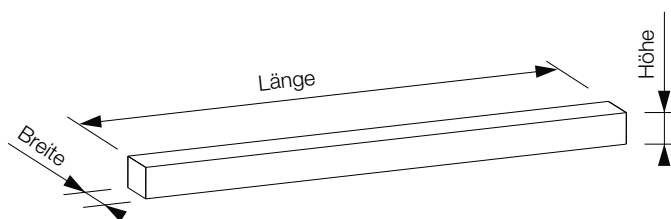

MASSE DER VERPACKUNG

Leinwandbreite	Kastenlänge	Kastenbreite	Kastenhöhe
1600	1910	165	170
1800	2110	165	170
2000	2310	165	170
2200	2510	165	170
2400	2710	165	170
2700	3010	165	170
3000	3310	165	170