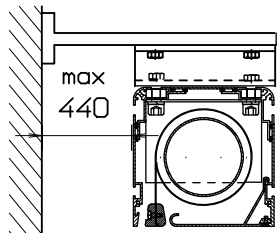

Schematische Darstellung verschiedener Montage-Möglichkeiten für Größen bis 4000 x 4000 mm

Wandhalterung direkte Montage

Deckenhalterung abgehängte Montage

Wandhalterung Abstands Montage

Deckenhalterung direkte Montage

ATRIUM LICHTBILDWÄNDE GMBH								
Leichtmetallstr. 24 * D-42781 Haan-Gruiten * Fon 02 10 4 - 23 35 0 * Fax 02 10 4 - 23 35 10								
Lichtbildwandtyp: Profi-Flex-Integral								
Bildwandformat Breite x Höhe	Kastenmaße						Gewicht (kg)	
	L	A	Y	X	Z	B	Netto	Brutto
1500 x 1500	1700	100	158	158	35	23	35	60
2000 x 2000	2200	100	158	158	35	23	45	75
2500 x 2500	2700	100	158	158	35	23	55	90
3000 x 3000	3200	100	158	158	35	23	65	105
3500 x 3000	3700	100	158	158	35	23	70	120
4000 x 3000	4200	100	158	158	35	23	80	135
4000 x 4000	4200	100	158	158	35	23	90	150

*) umlaufender Auflagewinkel optional (30 x 30 x 3 mm) Zg.-Nr. PRI-VO.DVG 27.06.2008

Technische Änderungen vorbehalten

Schematische Darstellung verschiedener Montage-Möglichkeiten für Größen bis 4000 x 4000 mm

Wandhalterung direkte Montage

Deckenhalterung abgehängte Montage

Wandhalterung Abstands Montage

Deckenhalterung direkte Montage

ATRIUM LICHTBILDWÄNDE GMBH								
Leichtmetallstr. 24 * D-42781 Haan-Gruiten * Fon 02 10 4 - 23 35 0 * Fax 02 10 4 - 23 35 10								
Lichtbildwandtyp: Profi-Flex-Integral								
Bildwandformat Breite x Höhe	Kastenmaße						Gewicht (kg)	
	L	A	Y	X	Z	B	Netto	Brutto
1500 x 1500	1700	100	158	158	35	23	35	60
2000 x 2000	2200	100	158	158	35	23	45	75
2500 x 2500	2700	100	158	158	35	23	55	90
3000 x 3000	3200	100	158	158	35	23	65	105
3500 x 3000	3700	100	158	158	35	23	70	120
4000 x 3000	4200	100	158	158	35	23	80	135
4000 x 4000	4200	100	158	158	35	23	90	150