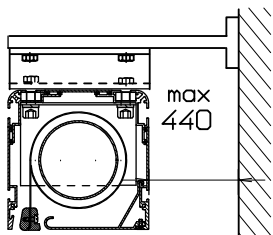

Schematische Darstellung verschiedener Montage-Möglichkeiten für Größen bis 4000 x 4000 mm

Wandhalterung direkte Montage

Deckenhalterung abgehängte Montage

Wandhalterung Abstands Montage

Deckenhalterung direkte Montage

ATRIUM LICHTBILDWÄNDE GMBH								
Leichtmetallstr. 24 * D-42781 Haan-Gruiten * Fon 02 10 4 - 23 35 0 * Fax 02 10 4 - 23 35 10								
Lichtbildwandtyp: Profi-Flex-Integral								
Bildwandformat Breite x Höhe	Kastenmaße						Gewicht (kg)	
	L	A	Y	X	Z	B	Netto	Brutto
1500 x 1500	1700	100	158	158	35	23	35	60
2000 x 2000	2200	100	158	158	35	23	45	75
2500 x 2500	2700	100	158	158	35	23	55	90
3000 x 3000	3200	100	158	158	35	23	65	105
3500 x 3000	3700	100	158	158	35	23	70	120
4000 x 3000	4200	100	158	158	35	23	80	135
4000 x 4000	4200	100	158	158	35	23	90	150

*) umlaufender Auflagewinkel optional (30 x 30 x 3 mm) Zg.-Nr. PRI-VO.DVG 27.06.2008

Technische Änderungen vorbehalten

Schematische Darstellung verschiedener Montage-Möglichkeiten für Größen bis 4000 x 4000 mm

*) umlaufender Aufлагewinkel optional (30 x 30 x 3 mm) Zg.-Nr. PRI-HI.DVG 27.06.2008

Technische Änderungen vorbehalten