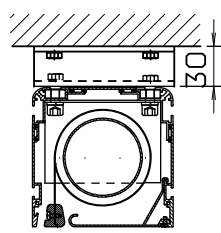

ATRIUM LICHTBILDWÄNDE GMBH								
Leichtmetallstr. 24 * D-42781 Haan-Gruiten * Fon 02 10 4 - 23 35 0 * Fax 02 10 4 - 23 35 10								
Lichtbildwandtyp: Profi-Flex-Integral								
Bildwandformat Breite x Höhe	Kastenmaße						Gewicht (kg)	
	L	A	Y	X	Z	B	Netto	Brutto
1500 x 1500	1700	100	158	158	35	23	35	60
2000 x 2000	2200	100	158	158	35	23	45	75
2500 x 2500	2700	100	158	158	35	23	55	90
3000 x 3000	3200	100	158	158	35	23	65	105
3500 x 3000	3700	100	158	158	35	23	70	120
4000 x 3000	4200	100	158	158	35	23	80	135
4000 x 4000	4200	100	158	158	35	23	90	150

*) umlaufender Auflagewinkel optional (30 x 30 x 3 mm) Zg.-Nr. PRI-VO.DVG 27.06.2008

Technische Änderungen vorbehalten

Schematische Darstellung verschiedener Montage-Möglichkeiten für Größen bis 4000 x 4000 mm

Wandhalterung direkte Montage

Deckenhalterung abgehängte Montage

Wandhalterung Abstands Montage

Deckenhalterung direkte Montage

ATRIUM LICHTBILDWÄNDE GMBH								
Leichtmetallstr. 24 * D-42781 Haan-Gruiten * Fon 02 10 4 - 23 35 0 * Fax 02 10 4 - 23 35 10								
Lichtbildwandtyp: Profi-Flex-Integral								
Bildwandformat Breite x Höhe	Kastenmaße						Gewicht (kg)	
	L	A	Y	X	Z	B	Netto	Brutto
1500 x 1500	1700	100	158	158	35	23	35	60
2000 x 2000	2200	100	158	158	35	23	45	75
2500 x 2500	2700	100	158	158	35	23	55	90
3000 x 3000	3200	100	158	158	35	23	65	105
3500 x 3000	3700	100	158	158	35	23	70	120
4000 x 3000	4200	100	158	158	35	23	80	135
4000 x 4000	4200	100	158	158	35	23	90	150

*) umlaufender Aufлагewinkel optional (30 x 30 x 3 mm) Zg.-Nr. PRI-HI.DVG 27.06.2008

Technische Änderungen vorbehalten