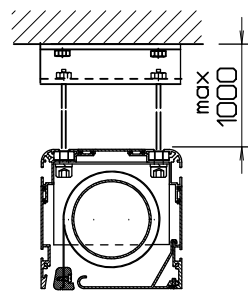

Schematische Darstellung verschiedener Montage-Möglichkeiten für Größen bis 4000 x 4000 mm

Wandhalterung direkte Montage

Deckenhalterung abgehängte Montage

Wandhalterung Abstands Montage

Deckenhalterung direkte Montage

ATRIUM LICHTBILDWÄNDE GMBH								
Leichtmetallstr. 24 * D-42781 Haan-Gruiten * Fon 02 10 4 - 23 35 0 * Fax 02 10 4 - 23 35 10								
Lichtbildwandtyp: Profi-Flex-Integral								
Bildwandformat Breite x Höhe	Kastenmaße						Gewicht (kg)	
	L	A	Y	X	Z	B	Netto	Brutto
1500 x 1500	1700	100	158	158	35	23	35	60
2000 x 2000	2200	100	158	158	35	23	45	75
2500 x 2500	2700	100	158	158	35	23	55	90
3000 x 3000	3200	100	158	158	35	23	65	105
3500 x 3000	3700	100	158	158	35	23	70	120
4000 x 3000	4200	100	158	158	35	23	80	135
4000 x 4000	4200	100	158	158	35	23	90	150

*) umlaufender Auflagewinkel optional (30 x 30 x 3 mm) Zg.-Nr. PRI-VO.DVG 27.06.2008

Technische Änderungen vorbehalten

Schematische Darstellung verschiedener Montage-Möglichkeiten für Größen bis 4000 x 4000 mm

*) umlaufender Aufлагewinkel optional (30 x 30 x 3 mm) Zg.-Nr. PRI-HI.DVG 27.06.2008

Technische Änderungen vorbehalten