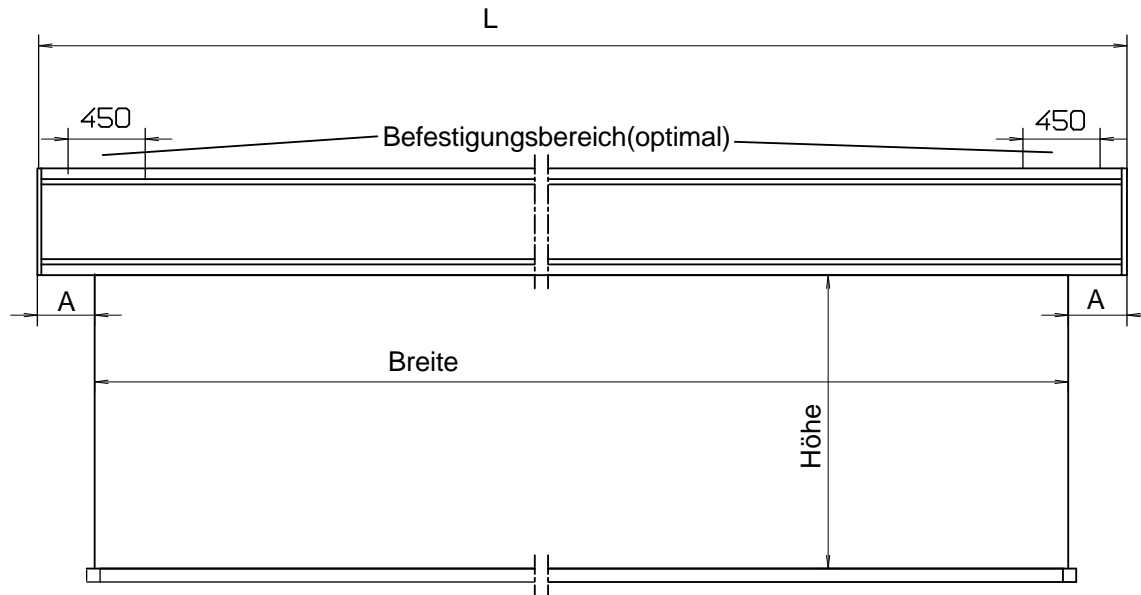

Schematische Darstellung verschiedener Montage-Möglichkeiten für Größen bis 4000 x 4000 mm

Wandhalterung direkte Montage

Deckenhalterung abgehängte Montage

Wandhalterung Abstands Montage

Deckenhalterung direkte Montage

ATRIUM LICHTBILDWÄNDE GMBH								
Leichtmetallstr. 24 * D-42781 Haan-Gruiten * Fon 02 10 4 - 23 35 0 * Fax 02 10 4 - 23 35 10								
Lichtbildwandtyp: Profi-Flex-Integral								
Bildwandformat Breite x Höhe	Kastenmaße						Gewicht (kg)	
	L	A	Y	X	Z	B	Netto	Brutto
1500 x 1500	1700	100	158	158	35	23	35	60
2000 x 2000	2200	100	158	158	35	23	45	75
2500 x 2500	2700	100	158	158	35	23	55	90
3000 x 3000	3200	100	158	158	35	23	65	105
3500 x 3000	3700	100	158	158	35	23	70	120
4000 x 3000	4200	100	158	158	35	23	80	135
4000 x 4000	4200	100	158	158	35	23	90	150

*) umlaufender Auflagewinkel optional (30 x 30 x 3 mm) Zg.-Nr. PRI-VO.DVG 27.06.2008

Technische Änderungen vorbehalten

Schematische Darstellung verschiedener Montage-Möglichkeiten für Größen bis 4000 x 4000 mm

*) umlaufender Aufлагewinkel optional (30 x 30 x 3 mm) Zg.-Nr. PRI-HI.DVG 27.06.2008

Technische Änderungen vorbehalten