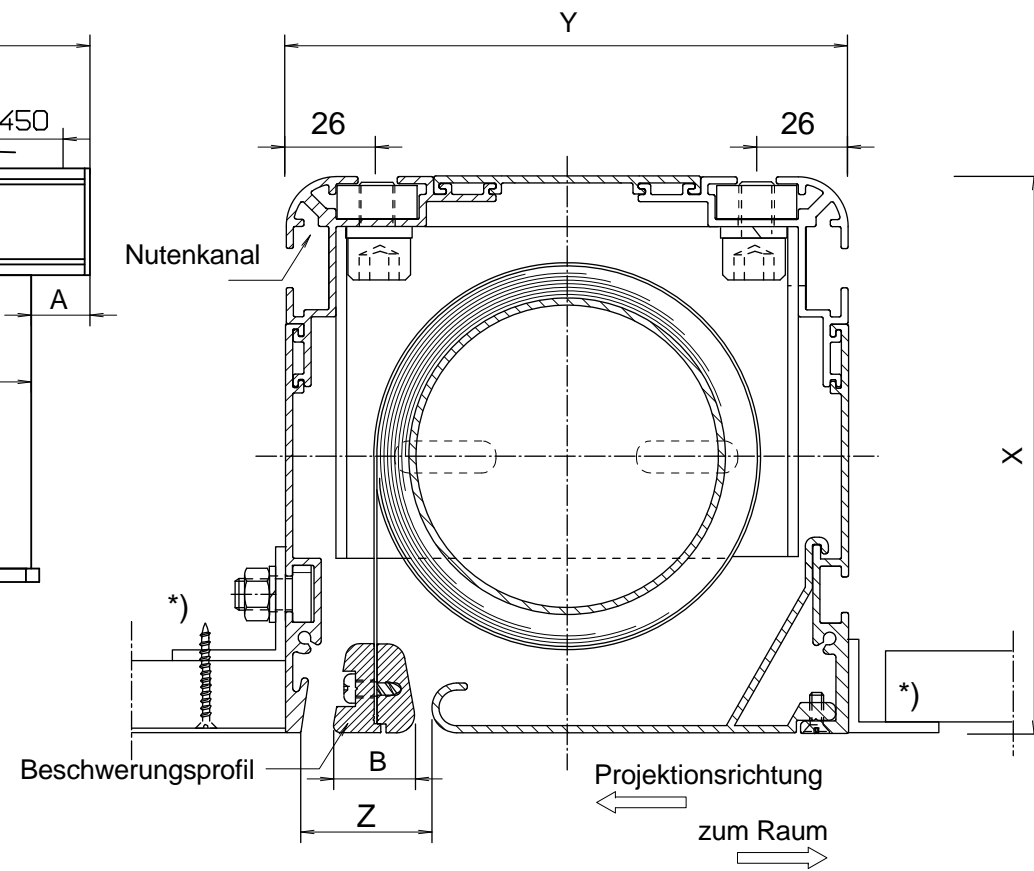

Schematische Darstellung verschiedener Montage-Möglichkeiten für Größen bis 4000 x 4000 mm

Wandhalterung direkte Montage

Deckenhalterung abgehängte Montage

Wandhalterung Abstands Montage

Deckenhalterung direkte Montage

ATRIUM LICHTBILDWÄNDE GMBH								
Leichtmetallstr. 24 * D-42781 Haan-Gruiten * Fon 02 10 4 - 23 35 0 * Fax 02 10 4 - 23 35 10								
Lichtbildwandtyp: Profi-Flex-Integral								
Bildwandformat Breite x Höhe	Kastenmaße						Gewicht (kg)	
	L	A	Y	X	Z	B	Netto	Brutto
1500 x 1500	1700	100	158	158	35	23	35	60
2000 x 2000	2200	100	158	158	35	23	45	75
2500 x 2500	2700	100	158	158	35	23	55	90
3000 x 3000	3200	100	158	158	35	23	65	105
3500 x 3000	3700	100	158	158	35	23	70	120
4000 x 3000	4200	100	158	158	35	23	80	135
4000 x 4000	4200	100	158	158	35	23	90	150

*) umlaufender Auflagewinkel optional (30 x 30 x 3 mm) Zg.-Nr. PRI-VO.DVG 27.06.2008

Technische Änderungen vorbehalten

Schematische Darstellung verschiedener Montage-Möglichkeiten für Größen bis 4000 x 4000 mm

*) umlaufender Aufлагewinkel optional (30 x 30 x 3 mm) Zg.-Nr. PRI-HI.DVG 27.06.2008

Technische Änderungen vorbehalten