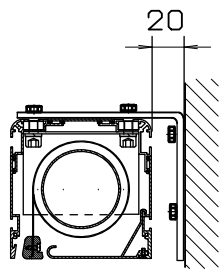

Schematische Darstellung verschiedener Montage-Möglichkeiten für Größen bis 4000 x 4000 mm

Wandhalterung direkte Montage

Deckenhalterung abgehängte Montage

Wandhalterung Abstands Montage

Deckenhalterung direkte Montage

ATRIUM LICHTBILDWÄNDE GMBH								
Leichtmetallstr. 24 * D-42781 Haan-Gruiten * Fon 02 10 4 - 23 35 0 * Fax 02 10 4 - 23 35 10								
Lichtbildwandtyp: Profi-Flex-Integral								
Bildwandformat Breite x Höhe	Kastenmaße						Gewicht (kg)	
	L	A	Y	X	Z	B	Netto	Brutto
1500 x 1500	1700	100	158	158	35	23	35	60
2000 x 2000	2200	100	158	158	35	23	45	75
2500 x 2500	2700	100	158	158	35	23	55	90
3000 x 3000	3200	100	158	158	35	23	65	105
3500 x 3000	3700	100	158	158	35	23	70	120
4000 x 3000	4200	100	158	158	35	23	80	135
4000 x 4000	4200	100	158	158	35	23	90	150

*) umlaufender Auflagewinkel optional (30 x 30 x 3 mm) Zg.-Nr. PRI-VO.DVG 27.06.2008

Technische Änderungen vorbehalten

Schematische Darstellung verschiedener Montage-Möglichkeiten für Größen bis 4000 x 4000 mm

*) umlaufender Aufлагewinkel optional (30 x 30 x 3 mm) Zg.-Nr. PRI-HI.DVG 27.06.2008

Technische Änderungen vorbehalten