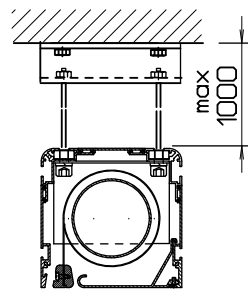

ATRIUM LICHTBILDWÄNDE GMBH								
Leichtmetallstr. 24 * D-42781 Haan-Gruiten * Fon 02 10 4 - 23 35 0 * Fax 02 10 4 - 23 35 10								
Lichtbildwandtyp: Profi-Flex-Integral								
Bildwandformat Breite x Höhe	Kastenmaße						Gewicht (kg)	
	L	A	Y	X	Z	B	Netto	Brutto
1500 x 1500	1700	100	158	158	35	23	35	60
2000 x 2000	2200	100	158	158	35	23	45	75
2500 x 2500	2700	100	158	158	35	23	55	90
3000 x 3000	3200	100	158	158	35	23	65	105
3500 x 3000	3700	100	158	158	35	23	70	120
4000 x 3000	4200	100	158	158	35	23	80	135
4000 x 4000	4200	100	158	158	35	23	90	150

*) umlaufender Auflagewinkel optional (30 x 30 x 3 mm) Zg.-Nr. PRI-VO.DVG 27.06.2008

Technische Änderungen vorbehalten

Schematische Darstellung verschiedener Montage-Möglichkeiten für Größen bis 4000 x 4000 mm

Wandhalterung direkte Montage

Deckenhalterung abgehängte Montage

Wandhalterung Abstands Montage

Deckenhalterung direkte Montage

ATRIUM LICHTBILDWÄNDE GMBH								
Leichtmetallstr. 24 * D-42781 Haan-Gruiten * Fon 02 10 4 - 23 35 0 * Fax 02 10 4 - 23 35 10								
Lichtbildwandtyp: Profi-Flex-Integral								
Bildwandformat Breite x Höhe	Kastenmaße						Gewicht (kg)	
	L	A	Y	X	Z	B	Netto	Brutto
1500 x 1500	1700	100	158	158	35	23	35	60
2000 x 2000	2200	100	158	158	35	23	45	75
2500 x 2500	2700	100	158	158	35	23	55	90
3000 x 3000	3200	100	158	158	35	23	65	105
3500 x 3000	3700	100	158	158	35	23	70	120
4000 x 3000	4200	100	158	158	35	23	80	135
4000 x 4000	4200	100	158	158	35	23	90	150

*) umlaufender Aufлагewinkel optional (30 x 30 x 3 mm) Zg.-Nr. PRI-HI.DVG 27.06.2008

Technische Änderungen vorbehalten