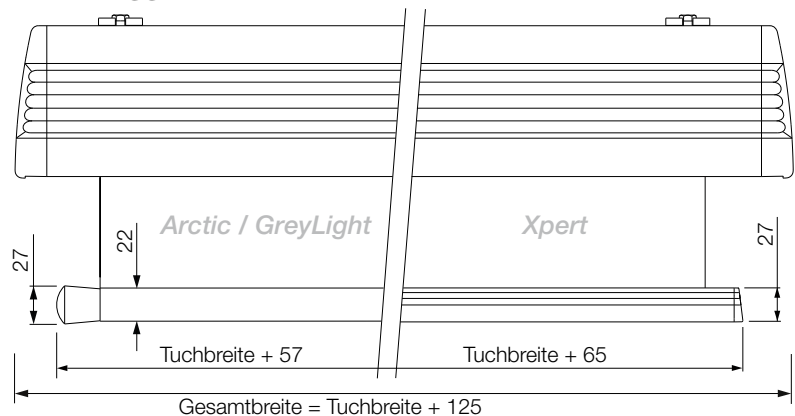

LEINWANDMASSE

Beispiel – Diplomat Electric

Modell: MD2724

Leinwandbreite: 2700 mm

Gesamtbreite: 2700 mm + 125 mm = 2825 mm

Randbreite: 2700 mm + 57 mm = 2757 mm