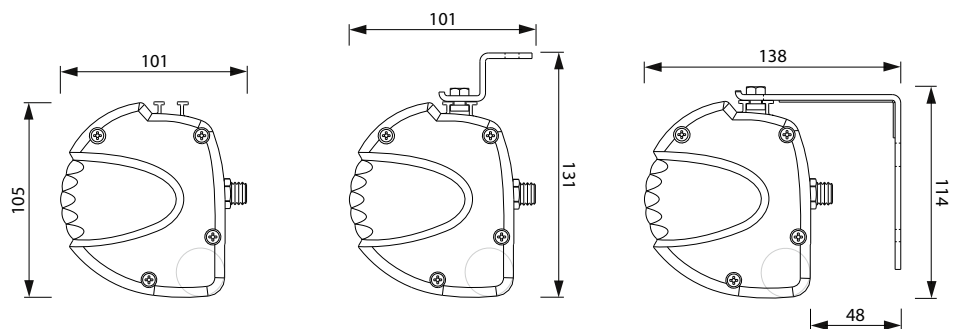

KASSETTENMASSE

Vertrieb durch

ATRIUM

Die Bildwand-Manufaktur

Atrium Lichtbildwände GmbH

+49 (0)2104 2335-0

www.atrium-screens.de

info@atrium-screens.de