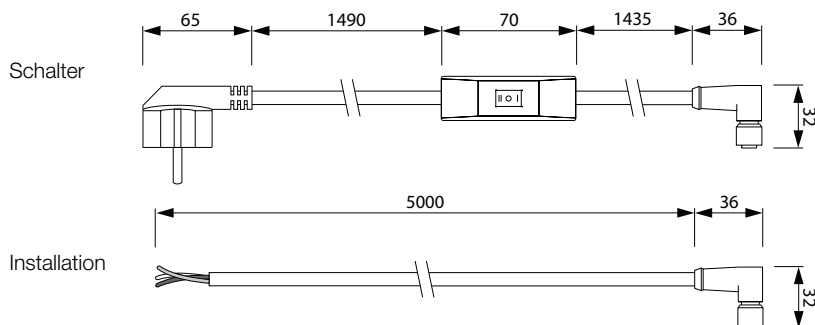

### Kabeldaten

Dicke:  $\varnothing$  7 mm  
 Kabelbereich: 4x0,5mm<sup>2</sup> , Motor zu Steuerung  
 3x0,75mm<sup>2</sup> , Steuerung zu Stecker  
 Leiter: Schwarz - Auf  
 Braun - Ab  
 Blau - Nullleiter  
 Grün/Gelb - Schutzleiter

### Steckerversionen

Motorleinwände mit Ausnahme der Installation-Version werden entweder mit Eurostecker oder UK-Stecker (beide geerdet) geliefert.

## MASSE DER HALTERUNGEN